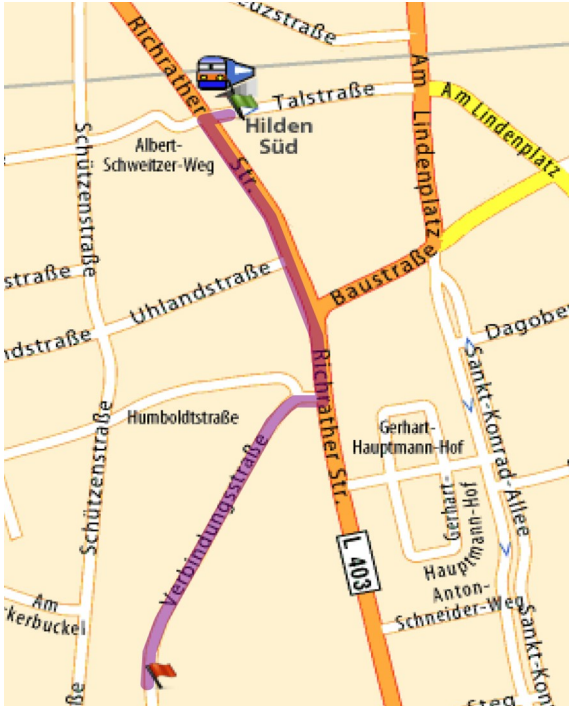

Wegbeschreibung nach: Verbindungsstrasse 27, 40723 Hilden

Gehweg von Hilden Süd (Hbf) zu relntegro

Mit öffentlichen Verkehrsmitteln

- Von Köln oder Wuppertal nehmen Sie den Zug bis Solingen Hbf; danach nehmen Sie die S-Bahn S1 in Richtung Dortmund Hbf bis Hilden Süd (Hbf)
- Von Düsseldorf: nehmen Sie die S-Bahn Richtung Solingen Hbf bis Hilden Süd (Hbf)

Zu Fuß

- Von Hilden Süd Hbf sind es etwa 10 Gehminuten bis zu relntegro
-  Nehmen Sie die **Richrather Straße**
-  Abbiegen in die **Verbindungsstraße**.
- Das Gebäude befindet sich in der Verbindungsstrasse 27, 40723 Hilden, auf der linken Seite

Anfahrt mit dem Pkw

Ab AB-Kreuz Hilden auf die A46 in Richtung Wuppertal/Hilden. Ausfahrt Hilden benutzen.

Nach links in Richtung Hilden/Solingen, dann geradeaus nach Hilden Nord. Ca. 3 km weiter geradeaus fahren, die große Kreuzung an der Berliner Str. überqueren und weiter geradeaus fahren bis Richrather Straße, danach nach rechts abbiegen und in die Verbindungsstrasse links abbiegen. Danach weiterfahren bis Verbindungsstrasse 27, 40723 Hilden.

Das Gebäude relntegro befindet sich auf der linken Seite.

Beschreibung mit dem Pkw zu relntegro